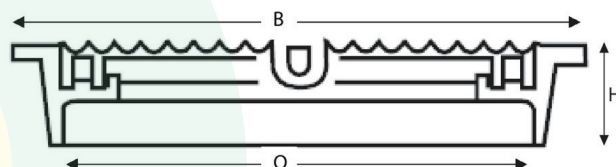

ALUMINIUM ROOSTER VOOR PVC TOEZICHTPUT

Deze deksels passen perfect op de PVC en PP inspectieputten (niet op de kraag)

ARTIKEL NUMMER	AANSLUITING Ø (O)	BUITENMAAT (B)
13130110	Ø 110	15 x 15
13130125	Ø 125	15 x 15
13130160	Ø 160	20 x 20
13130200	Ø 200	25 x 25
13130250	Ø 250	30 x 30
13130315	Ø 315	40 x 40
13130400	Ø 400	50 x 50