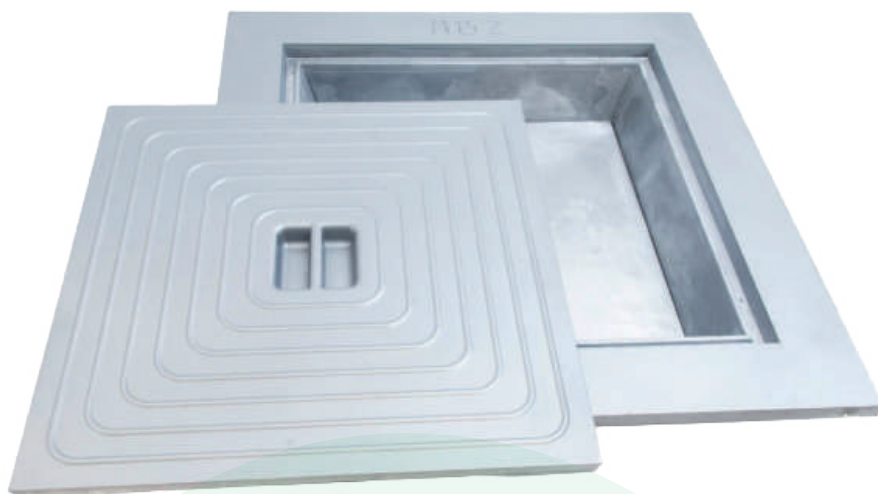

## ALUMINIUM DUBBEL DEKSEL

Aluminium deksel met een belastingsklasse 3kN • Sluiting doormiddel van tand -en groef met centrale uitlichtkom.

ART NR	BUITENMAAT B	H	O
	mm	cm	mm
13130303	300 x 300	6,5	130 X 130
13130404	400 x 400	6.1	210 X 210
13130505	500 x 500	6.1	331 X 331
13130606	600 X 600	6.1	431 x 431