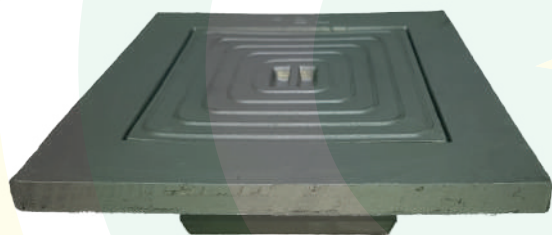

## ALUMINIUM DUBBEL DEKSEL

Aluminium deksel met een belastingsklasse 3kN • Sluiting doormiddel van tand -en groef met centrale uitlichtkom.

ART NR	BUITENMAAT B	H	O
	mm	cm	mm
13130303	300 x 300	6,5	130 X 130
13130404	400 x 400	6.1	210 X 210
13130505	500 x 500	6.1	331 X 331
13130606	600 X 600	6.1	431 x 431