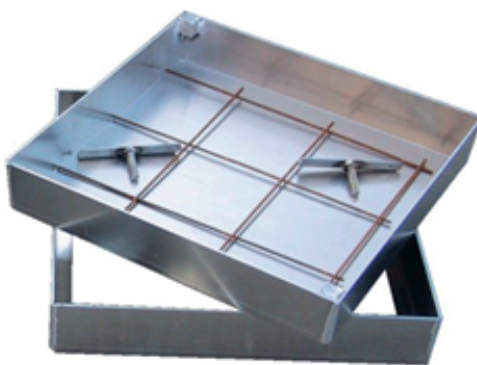

KLINKERDEKSEL

Materiaal: aluminium

ART.NR	AFMETING	HOOGTE
13130830	30 X 30	8 CM
13130840	40 X 40	8 CM
13130850	50 X 50	8 CM
13130860	60 X 60	8 CM
13130870	70 X 70	8 CM
13130880	80 X 80	8 CM

ART.NR	AFMETING	HOOGTE
13131030	30 X 30	10 CM
13131040	40 X 40	10 CM
13131050	50 X 50	10 CM
13131060	60 X 60	10 CM
13131070	70 X 70	10 CM
13131080	80 X 80	10 CM