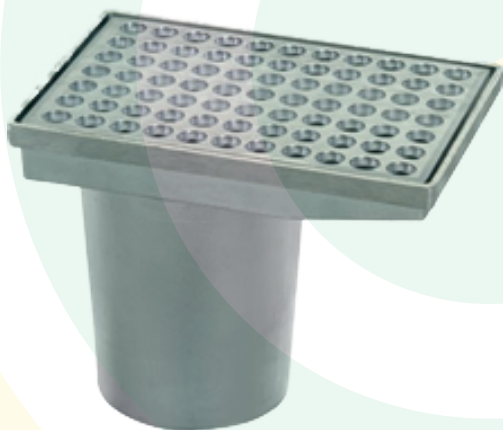

BALKONDOORVOER

Materiaal: aluminium

ARTIKEL NUMMER	Ø AFMETING	AFMETING
13138000	80	200 mm x 115 mm
13131000	100	200 mm x 150 mm

Doorvoerrooster met sleufgaten

ARTIKEL NUMMER	Ø AFMETING	AFMETING
13138001	80 + sleuf 80	200 mm x 115 mm
13131001	100 + sleuf 100	200 mm x 115 mm